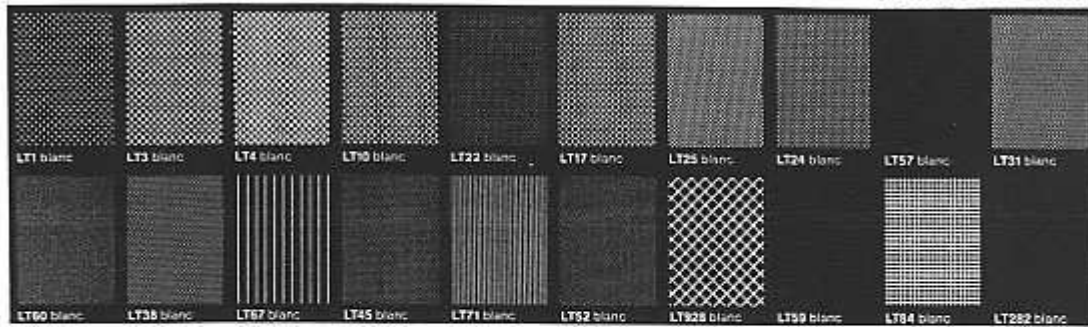

LT203 1°

↓ 10cm

LT201 20°

↓ 40cm

4.11

254 x 381mm (10 x 15in)
 + * 508 x 381mm (20 x 15in)

4.12

4.13

4.14

4.15

Letratone blanc

Filets, bordures et symboles

Ces planches offrent un choix de filets, bordures et symboles en film adhésif Letratone à découper